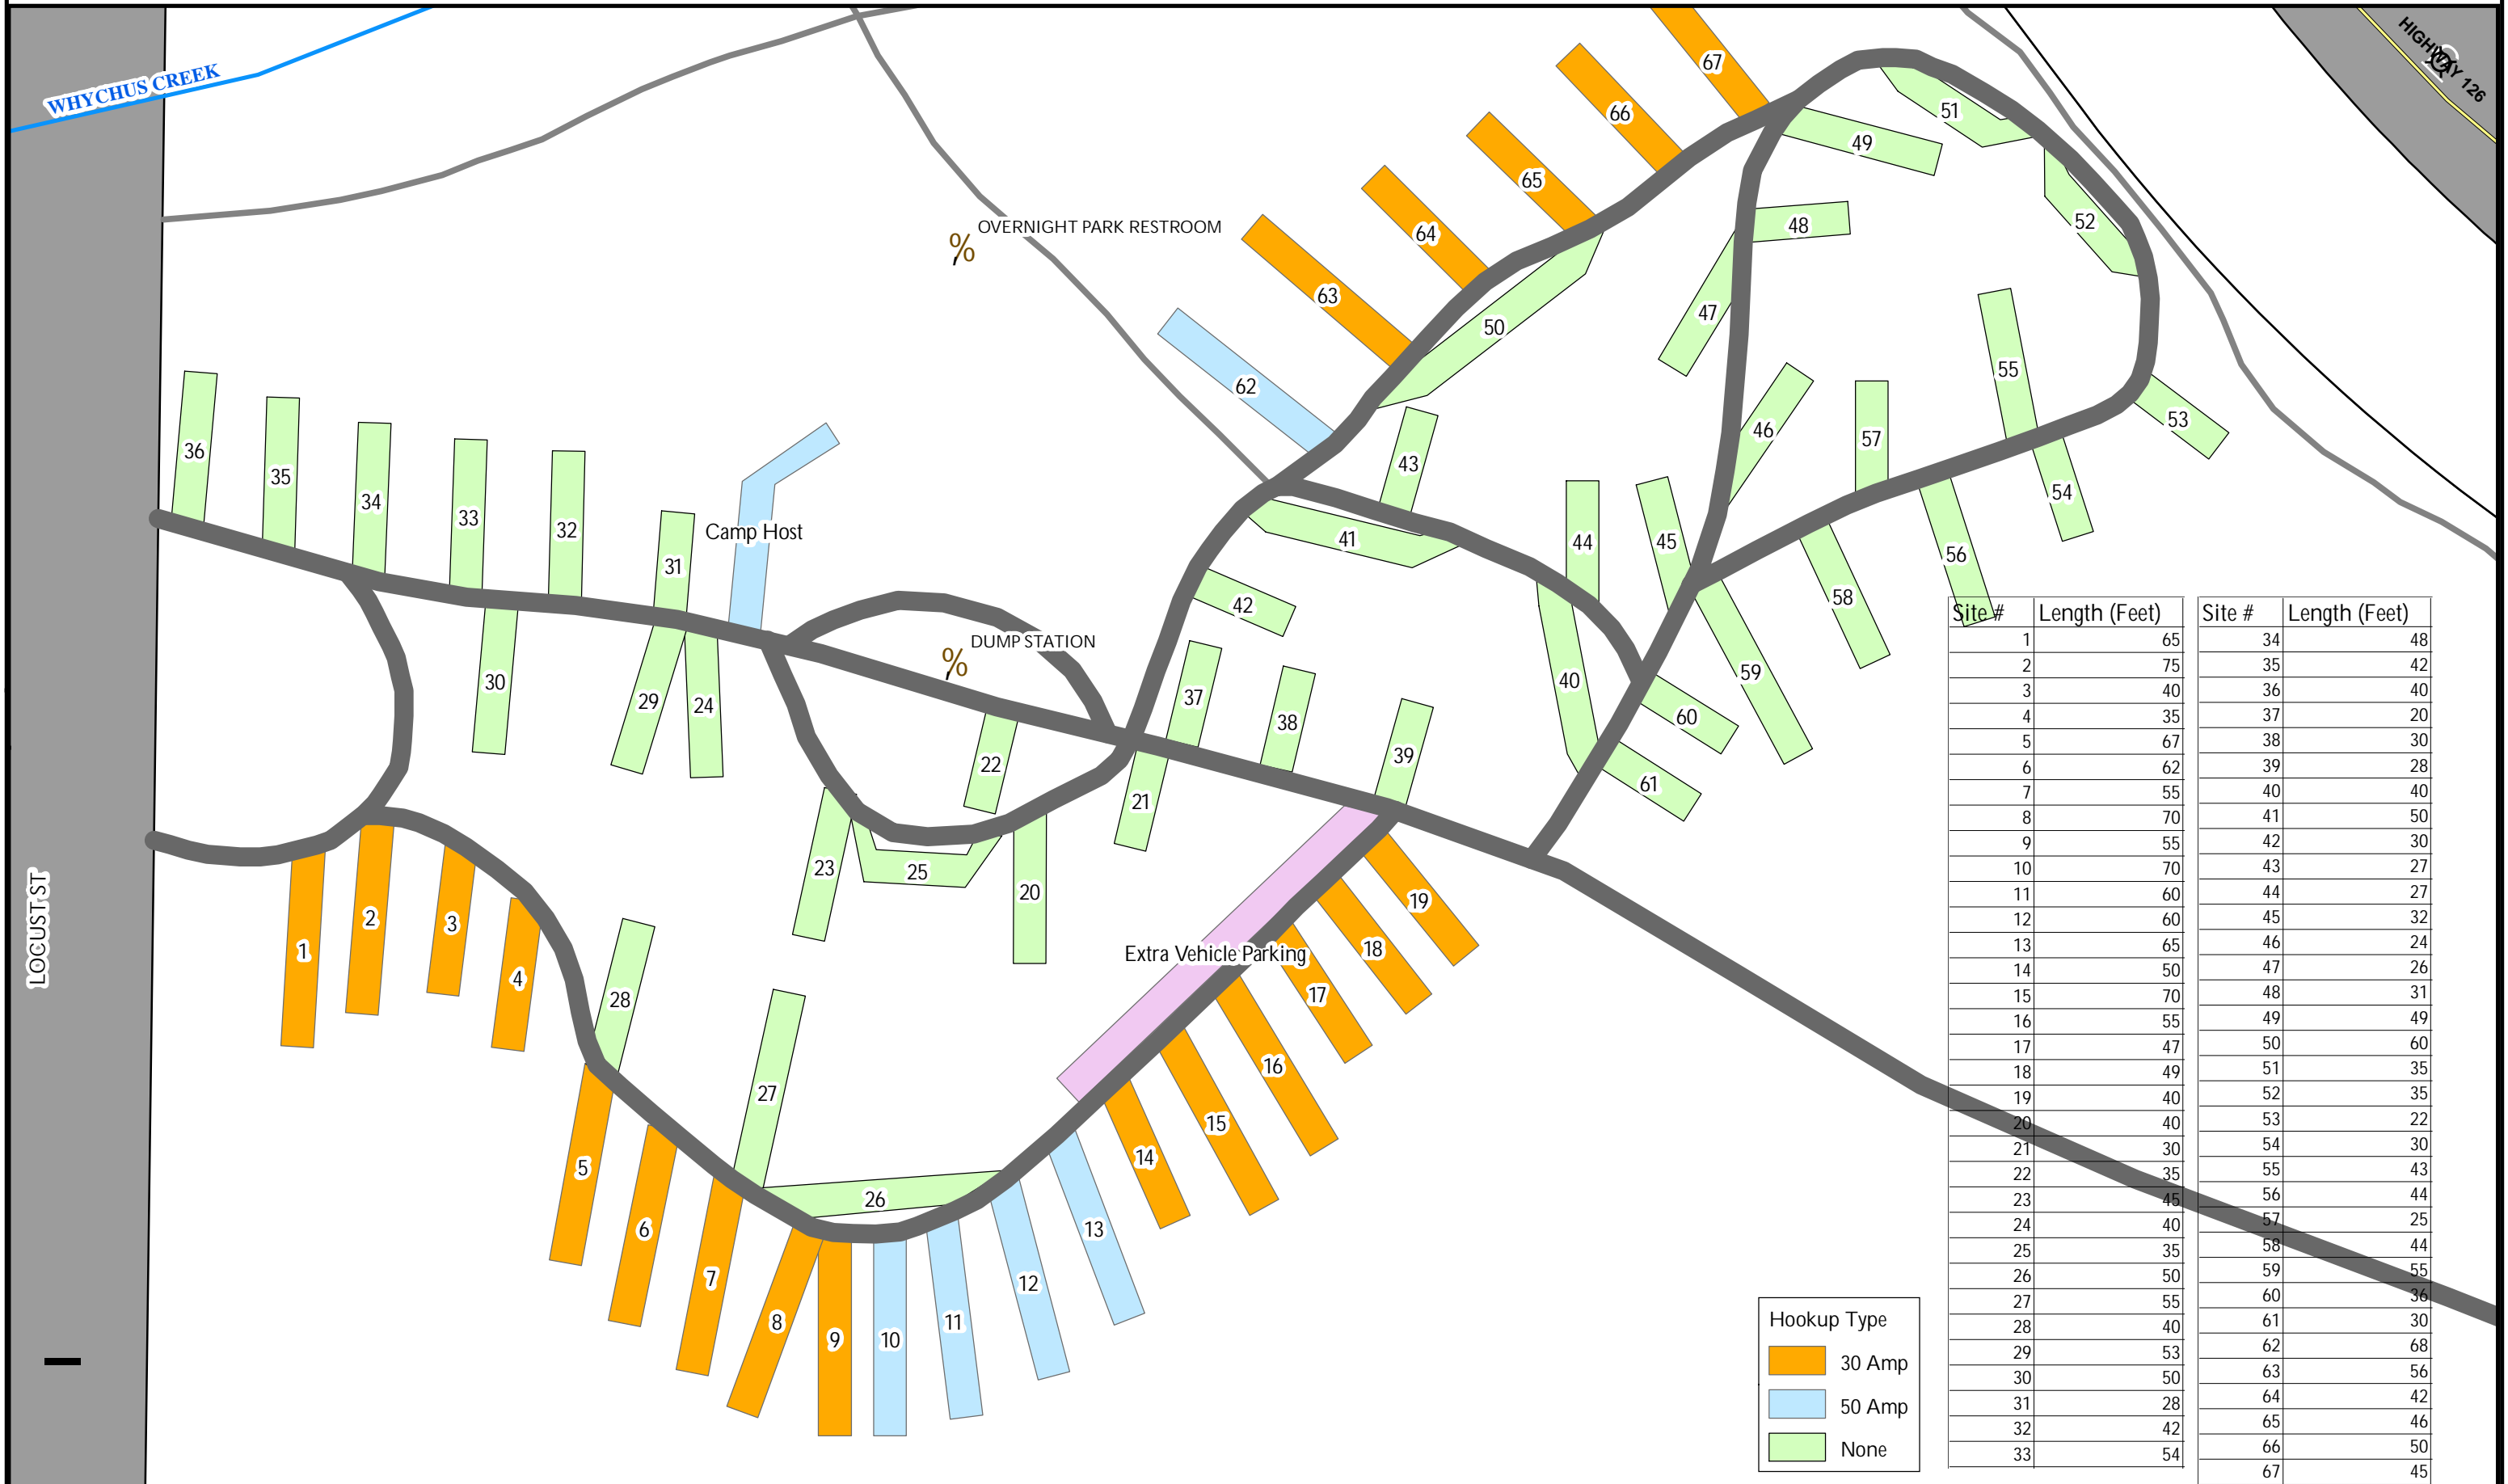

Three Sisters Overnight Park Map

Site #	Length (Feet)	Site #	Length (Feet)
1	65	34	48
2	75	35	42
3	40	36	40
4	35	37	20
5	67	38	30
6	62	39	28
7	55	40	40
8	70	41	50
9	55	42	30
10	70	43	27
11	60	44	27
12	60	45	32
13	65	46	24
14	50	47	26
15	70	48	31
16	55	49	49
17	47	50	60
18	49	51	35
19	40	52	35
20	40	53	22
21	30	54	30
22	35	55	43
23	45	56	44
24	40	57	25
25	35	58	44
26	50	59	55
27	55	60	36
28	40	61	30
29	53	62	68
30	50	63	56
31	28	64	42
32	42	65	46
33	54	66	50
		67	45

Hookup Type

- 30 Amp
- 50 Amp
- None